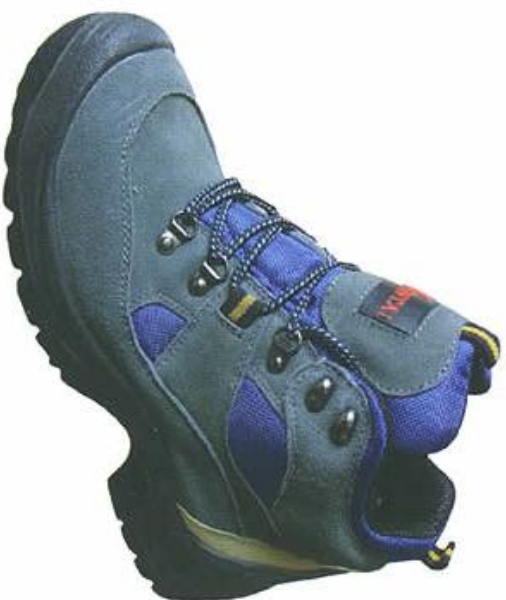

ST06S2621

EN20345 S1P
SUEDE UPPER
DUAL DENSITY OUTSOLE
SIZE: 37#--47# (4#---12#)