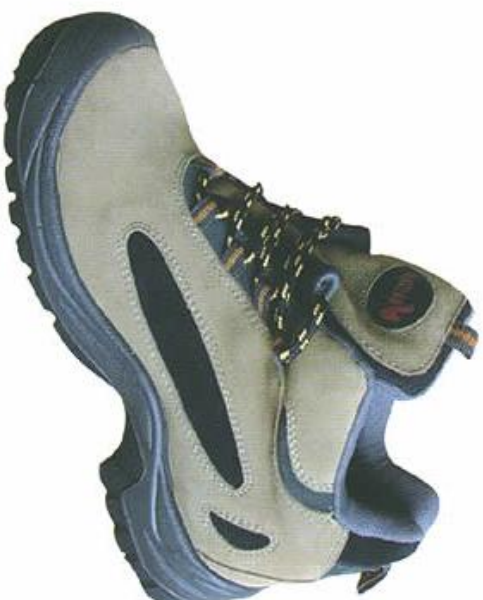

ST06S2622

EN20345 S1P
SUEDE UPPER
DUAL DENSITY OUTSOLE
SIZE: 37#--47# (4#---12#)